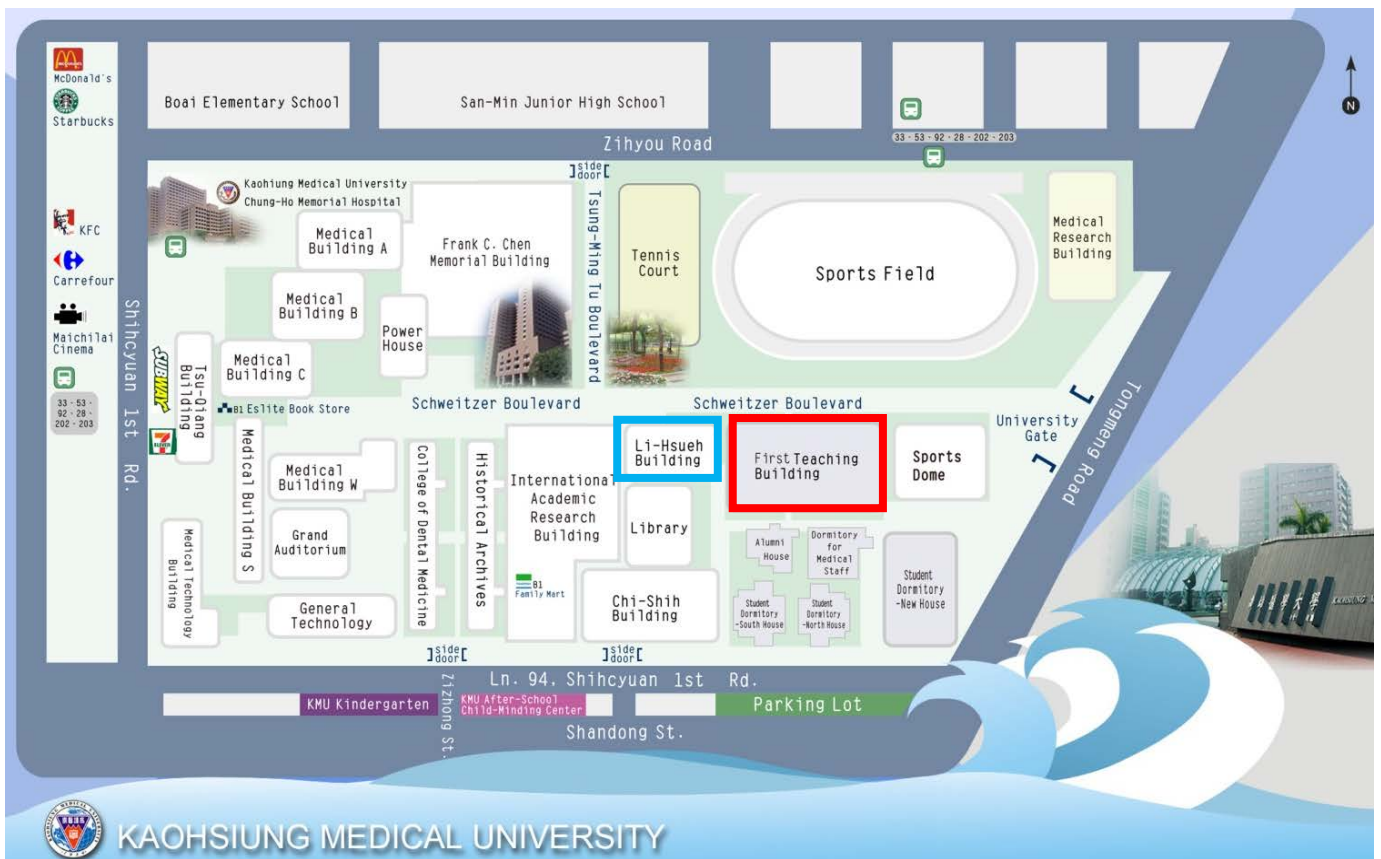

2017 ICEM-SFBMS 會場資訊說明

【高雄醫學大學校區地圖- Location】

★ 星號部分為東側停車場 - 煩請拍照或出示停車券

【高雄醫學大學校園平面圖-Campus Map】

**2017 ICEM – SFBMS will be held from 10-11 November, 2017
in the Performing Center (Nov 10th), First Teaching Building (red mark)
and A1 Room (Nov 11th), Li-HSUEH Building (blue mark),
Kaohsiung Medical University, Taiwan.**

2017 國際環境醫學學術研討會暨第 14 屆前瞻生物醫學新知研討會將於
2017/11/10-11 舉辦，地點為第一教學大樓演藝廳(10 日)-紅標及
勵學大樓 A1 教室(11 日)-藍標，詳如下圖。

【高雄捷運路線圖-KMRT System】